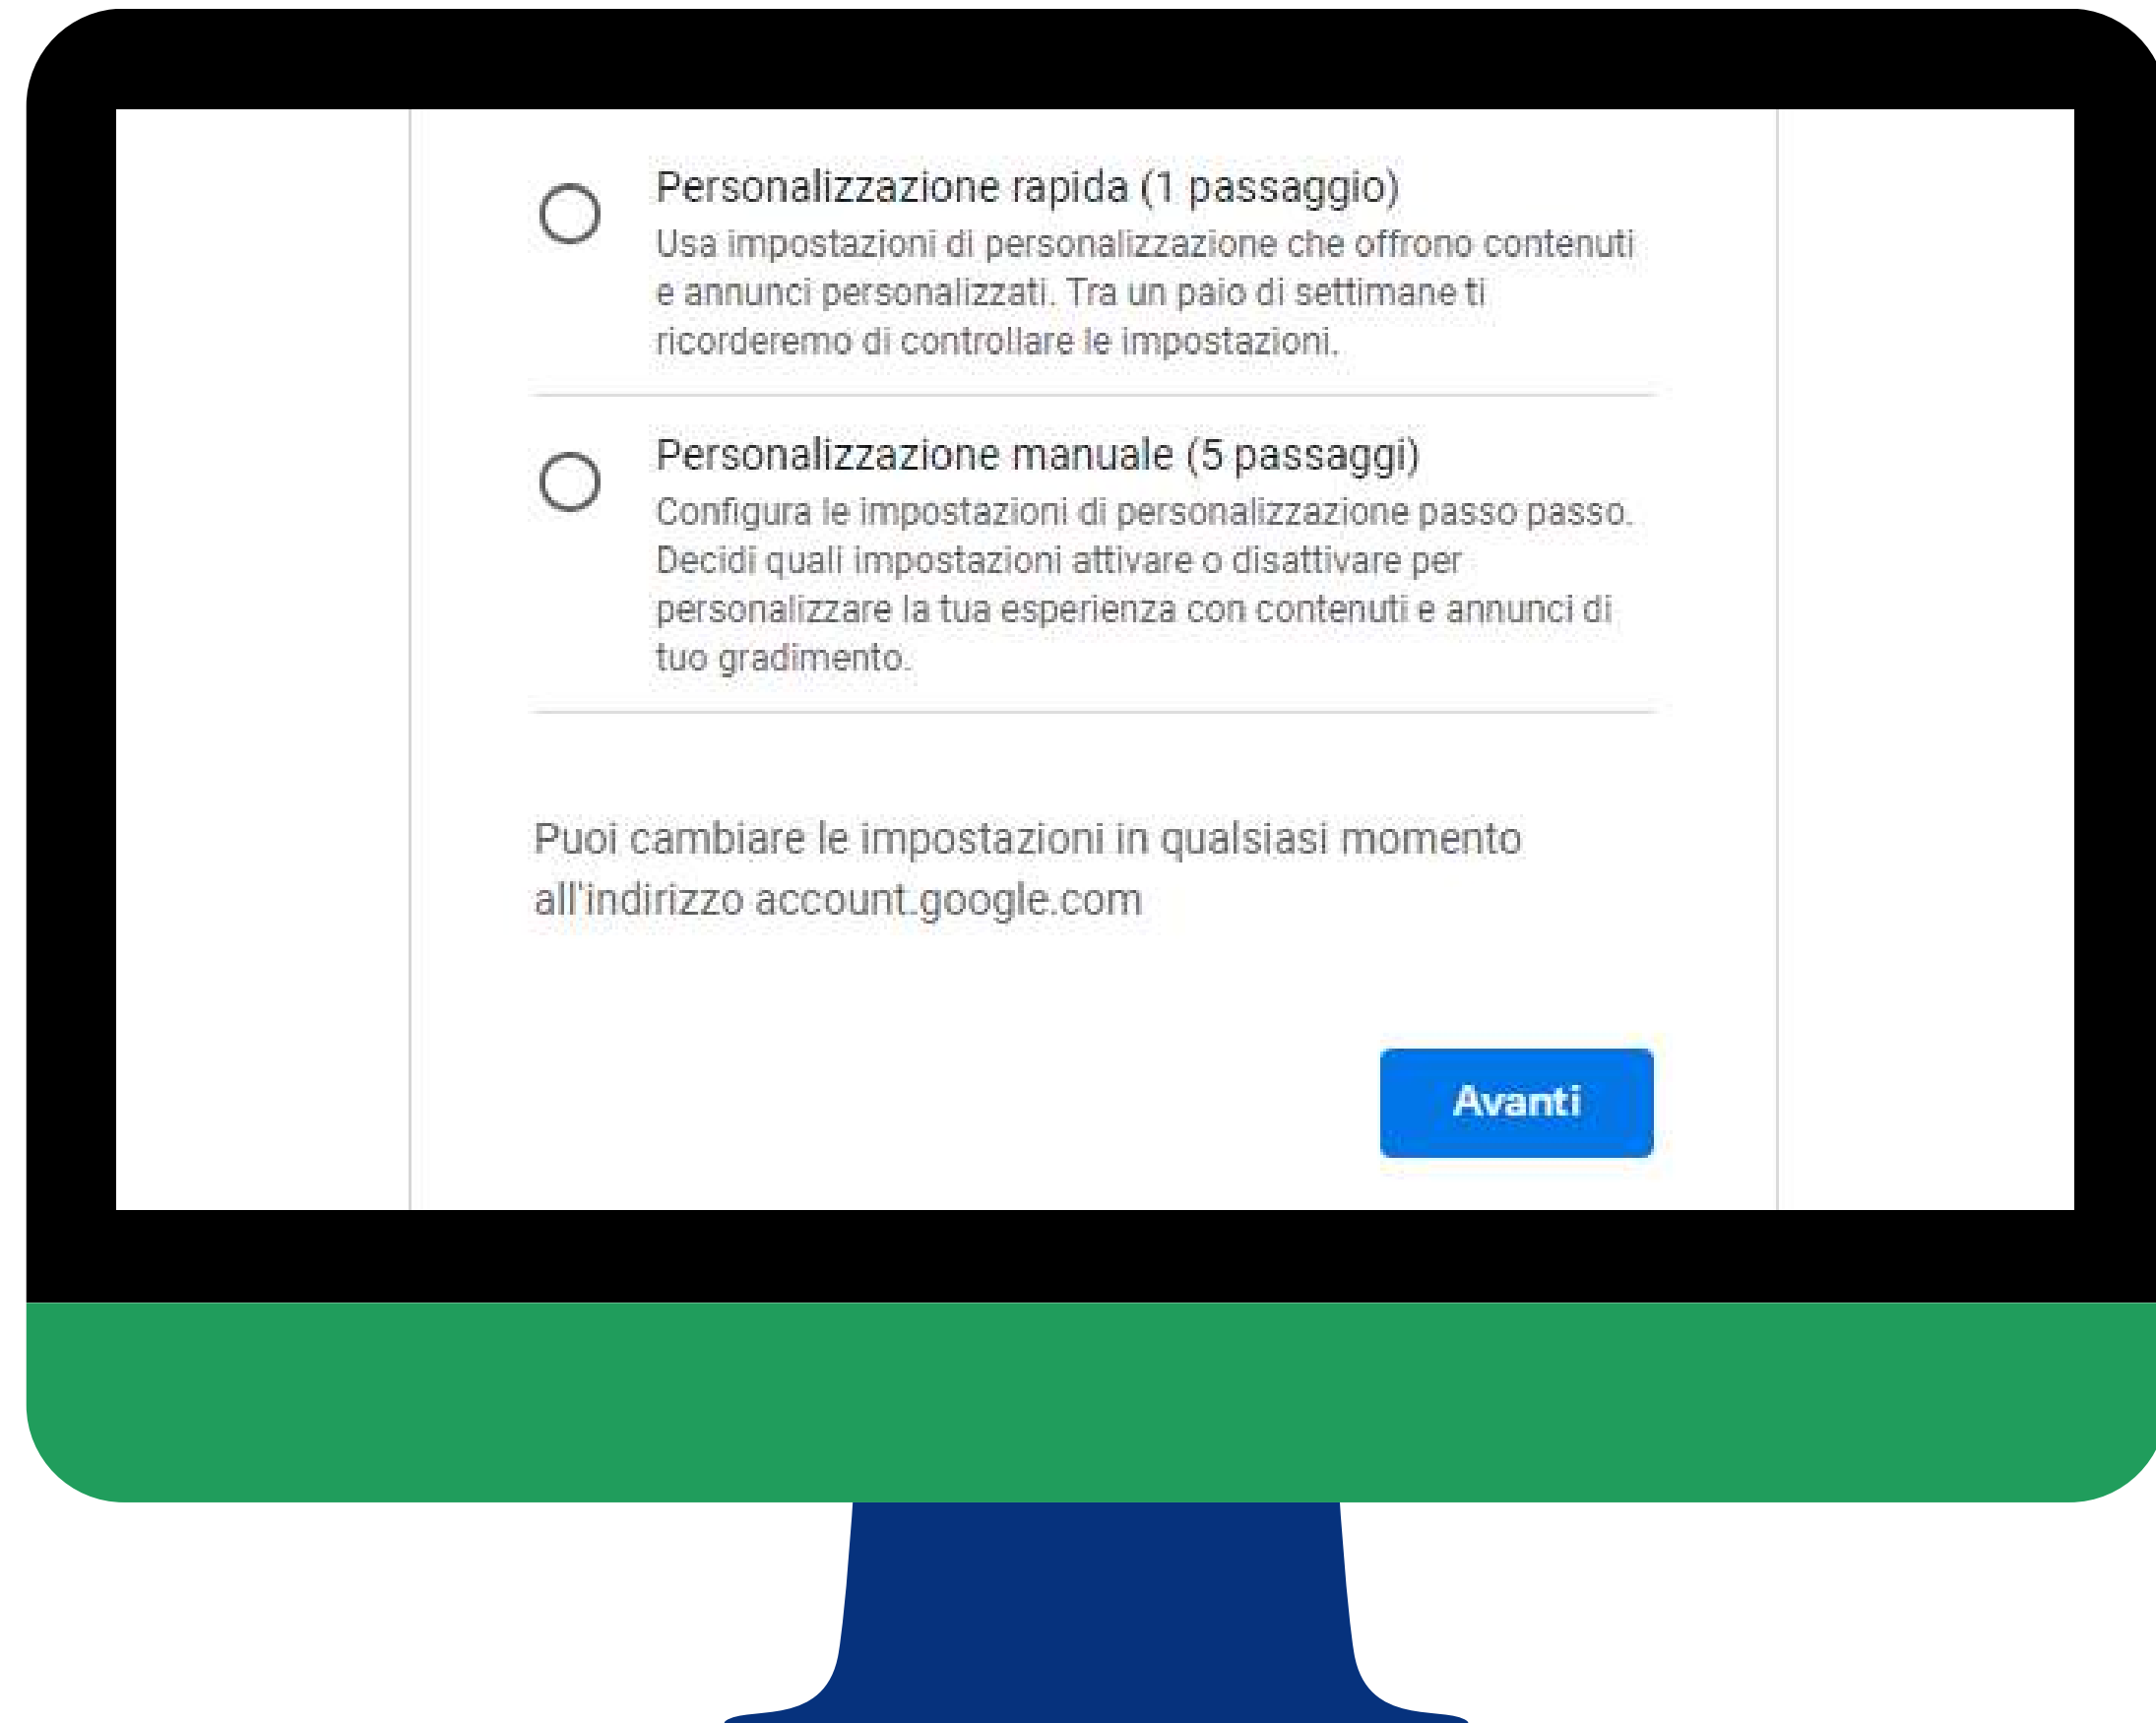

SCEGLI PERSONALIZZAZIONE RAPIDA

CLICCA IL PULSANTE AVANTI